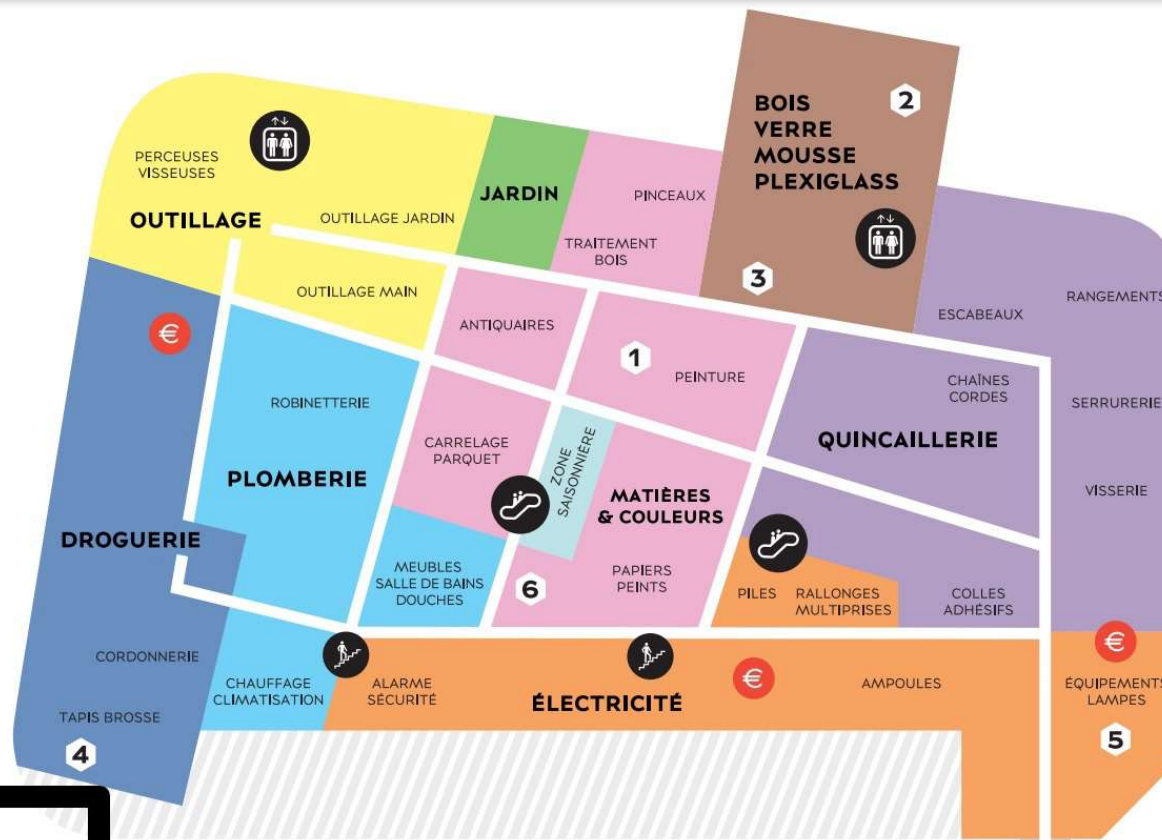

PLAN ACCÈS ATELIER LILIBRICOLE LE BHV MARAIS NIVEAU-1

52 rue Rivoli 75004 Paris

-1

SERVICES

- 1 Peinture à la teinte
- 2 Découpe de bois, verre, mousse, plexiglass
- 3 Rangements et dressing sur mesure
- 4 Découpe de tapis brosse
- 5 Clinique de la lampe
- 6 Travaux à domicile
Prêt de matériel

7 Accès vers les ateliers
brico déco LE BHV / MARAIS
LES ATELIERS

EN PARTENARIAT AVEC

METRO LIGNES 1 ET 11
6 RUE DE LOBAU /
BAZAR DE L'HÔTEL DE VILLE

↓ (M) ↓ (P) → PARKING LOBAU